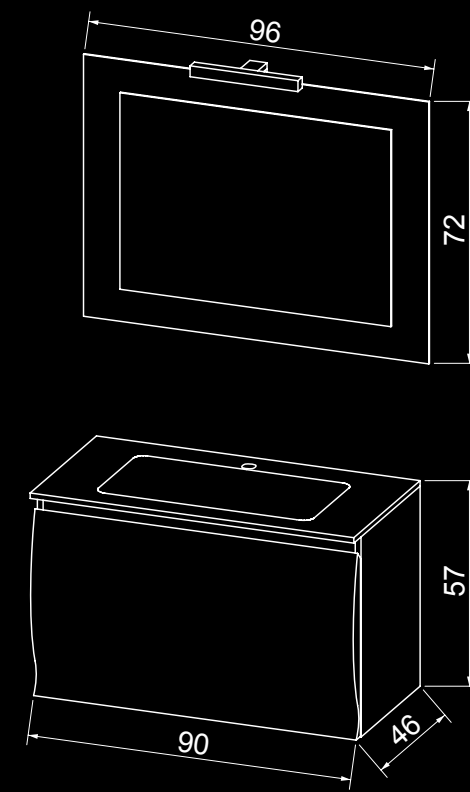

## Globo 1

cm. 90x46x57H

## Globo 2

cm. 90x46x57H

**Globo 2**

**Colore:** essenza bianco - white wood - bois blanc

**Globo 2**

**Colore:** essenza testa di moro - brown wood - bois marron

**SETTECOLLI**

## Globo 2

Lavabo ceramica cm. 90x46x57H

Ceramic basin cm. 90x46x57H

Lavabo en céramique cm. 90x46x57H