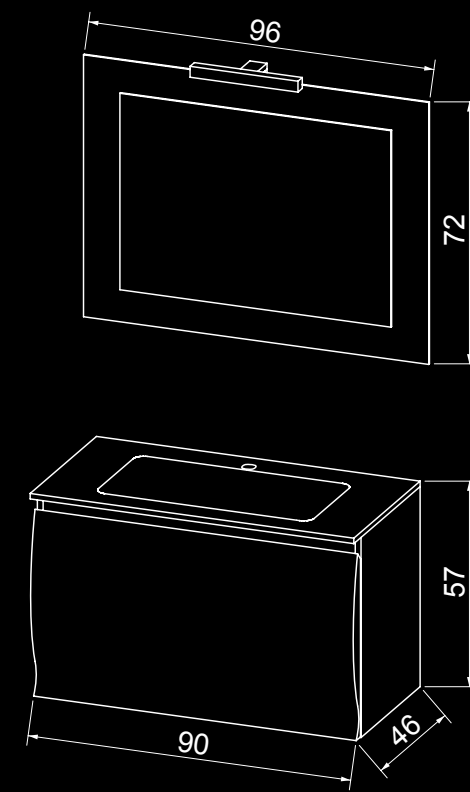

## Globo 1

cm. 90x46x57H

## Globo 2

cm. 90x46x57H

**Globo 2**

**Colore:** essenza bianco - white wood - bois blanc

**Globo 2**

**Colore:** essenza testa di moro - brown wood - bois marron

**SETTECOLLI**

## Globo 2

Lavabo ceramica cm. 90x46x57H

Ceramic basin cm. 90x46x57H

Lavabo en céramique cm. 90x46x57H